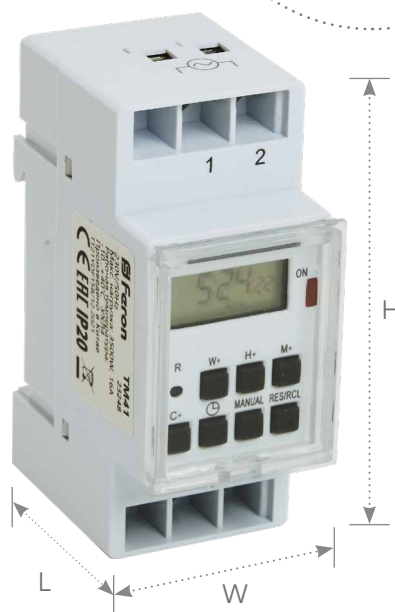

# Feron

IP20

УХЛ4

8

РЕЖИМОВ

**TM41** арт.23248

**3500W/16A**

размеры: 60x37x87мм