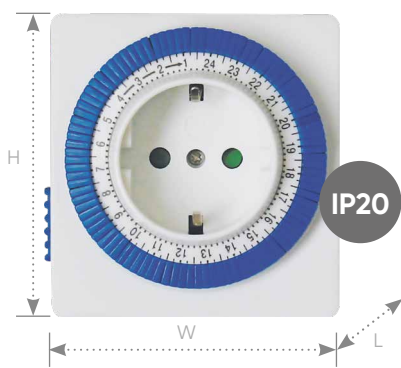

LxWxH,мм

**0°- +50°C**

IP44

IP20

IP20

TM31 с IP44 может быть  
использована на даче,  
в садовых домиках или  
птичниках, т.к. имеет защиту  
от попадания внутрь брызг,  
падающих под любым углом

Розетки таймеры  
компании Feron помогут  
настроить устройство  
на периодическое  
включение и выключение,  
создавая оптимальное  
энергосбережение  
и повышая эффективность  
электрических систем.