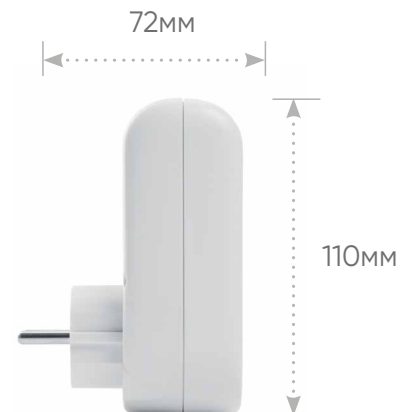

## TM26

арт.41815

розетка с таймером  
недельная

2300W/10A размеры: 110x60x72мм