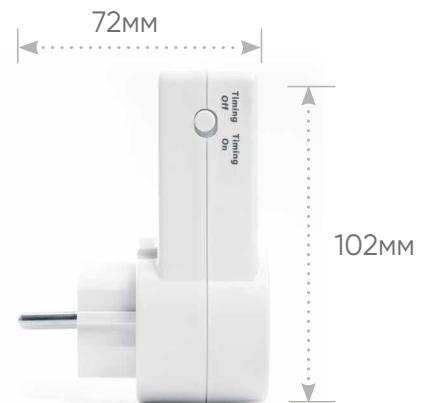

## TM26

арт.41815

розетка с таймером  
недельная

2300W/10A размеры: 110x60x72мм

## TM61

арт.41816

розетка с таймером  
обратного отсчета

2300W/10A размеры: 102x50x72мм

Розетки-таймеры с электронным управлением компании Feron позволят сэкономить электроэнергию и время. Программы автоматического включения/выключения поддержат стабильную работу фитоламп и аквариумного компрессора, а также создадут эффект присутствия в течение недели.