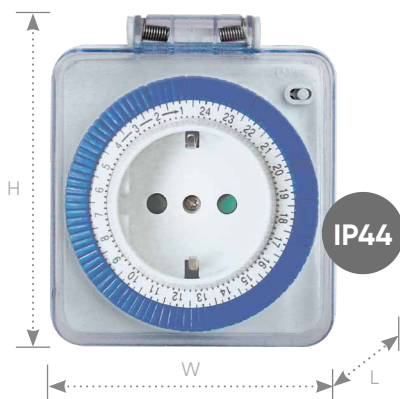

LxWxH,мм

**0°- +50°C**

IP44

IP20

IP20

TM31 с IP44 может быть  
использована на даче,  
в садовых домиках или  
птичниках, т.к. имеет защиту  
от попадания внутрь брызг,  
падающих под любым углом

Розетки таймеры  
компании Feron помогут  
настроить устройство  
на периодическое  
включение и выключение,  
создавая оптимальное  
энергосбережение  
и повышая эффективность  
электрических систем.