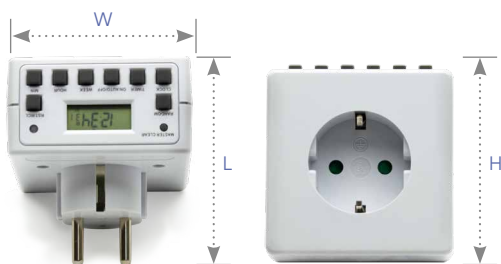

Розетки-таймеры недельные электронные

Feron

TM21 арт. 23215

3500W/16A LxWxH,мм