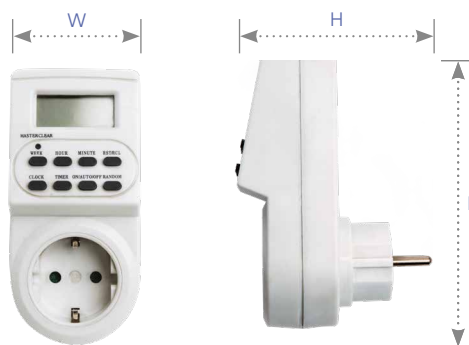

# Feron

**TM21** арт. 23215

**3500W/16A** LxWxH,мм

**TM22** арт. 23205

**3500W/16A** LxWxH,мм

Компания Feron предлагает также реле времени и механические суточные розетки-таймеры

**TM23** арт. 23206

**3500W/16A** LxWxH,мм